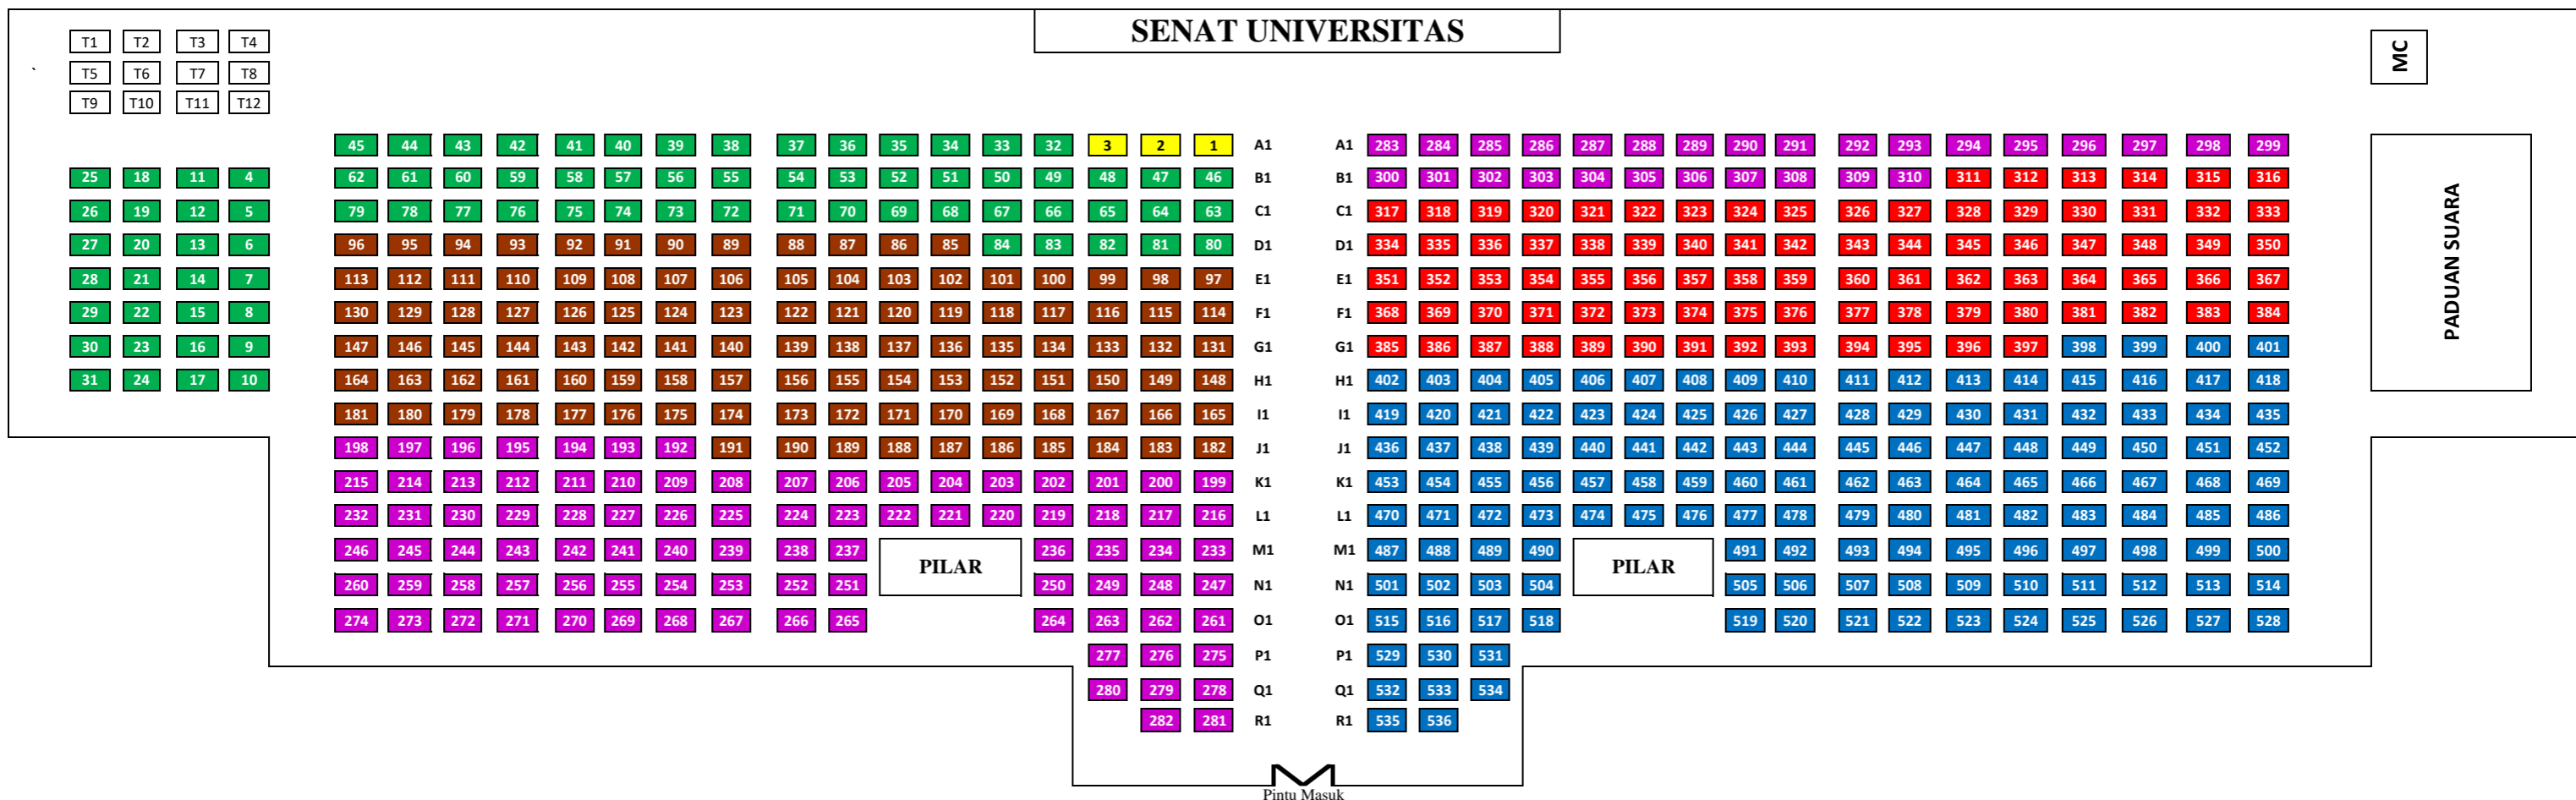

## DENAH TEMPAT DUDUK WISUDAWAN PROGRAM PASCA SARJANA, SARJANA DAN AHLI MADYA KE-64 UNIVERSITAS TIDAR

- KETERANGAN :**
- WISUDAWAN TERBAIK TINGKAT UNIVERSITAS
  - WISUDAWAN FAKULTAS PERTANIAN
  - WISUDAWAN FAKULTAS TEKNIK
  - WISUDAWAN FAKULTAS EKONOMI
  - WISUDAWAN FAKULTAS ILMU SOSIAL DAN ILMU POLITIK
  - WISUDAWAN FAKULTAS KEGURUAN DAN ILMU PENDIDIKAN
  - TAMU UNDANGAN