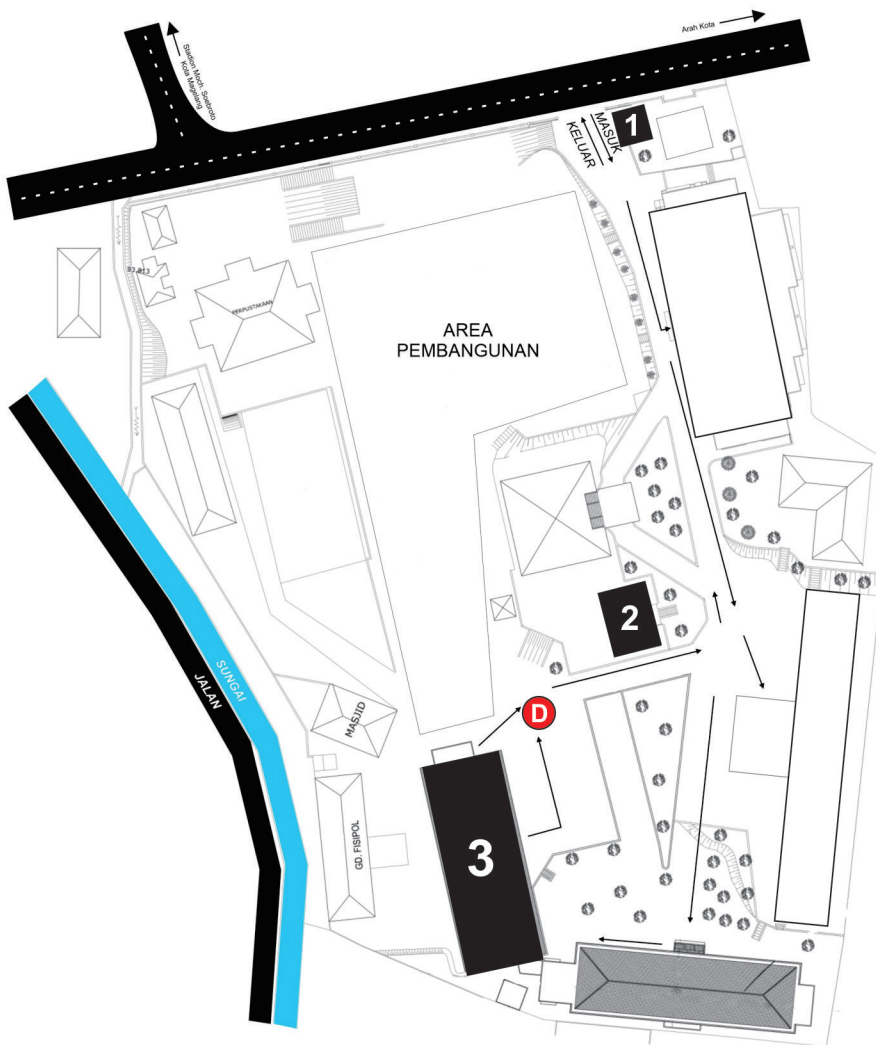

DENAH LOKASI TES SKB - CBT PENERIMAAN CPNS KEMENDIKBUD FORMASI T.A. 2019

LOKASI UJIAN : UNIVERSITAS TIDAR

KETERANGAN :

1. POS SATPAM
 2. RUANG SEKRETARIAT SKB - CBT (RUANG MM)
 3. TEMPAT UJIAN SKB - CBT (GEDUNG FT)
- D** DROPZONE (BATAS TITIK ANTAR/JEMPUT)