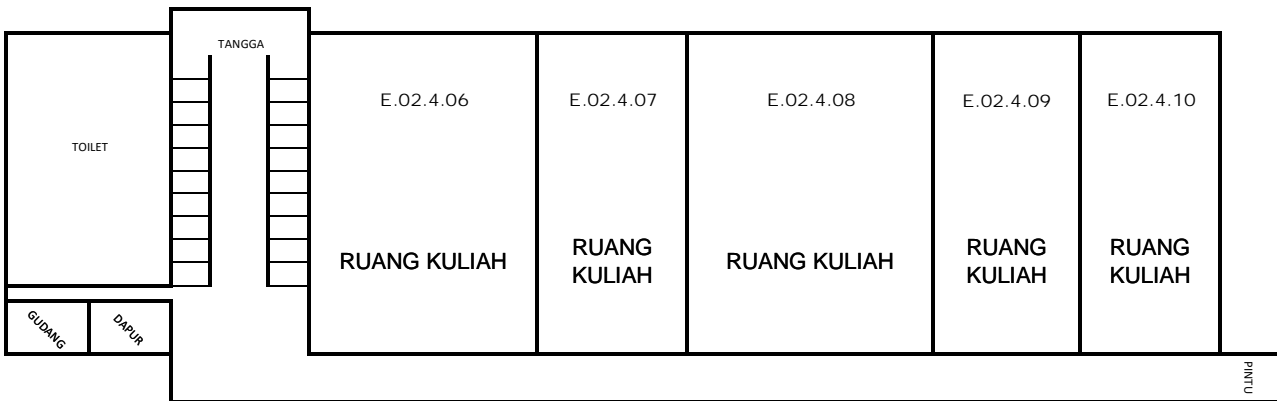

DENAH RUANG TES SKB CPNS TAHUN 2018
TES WAWANCARA, JUM'AT 14 DESEMBER 2018
LOKASI GEDUNG FAKULTAS TEKNIK 2
UNIVERSITAS TIDAR

GEDUNG FAKULTAS TEKNIK 2 UNTIDAR

FT 02 LANTAI 4