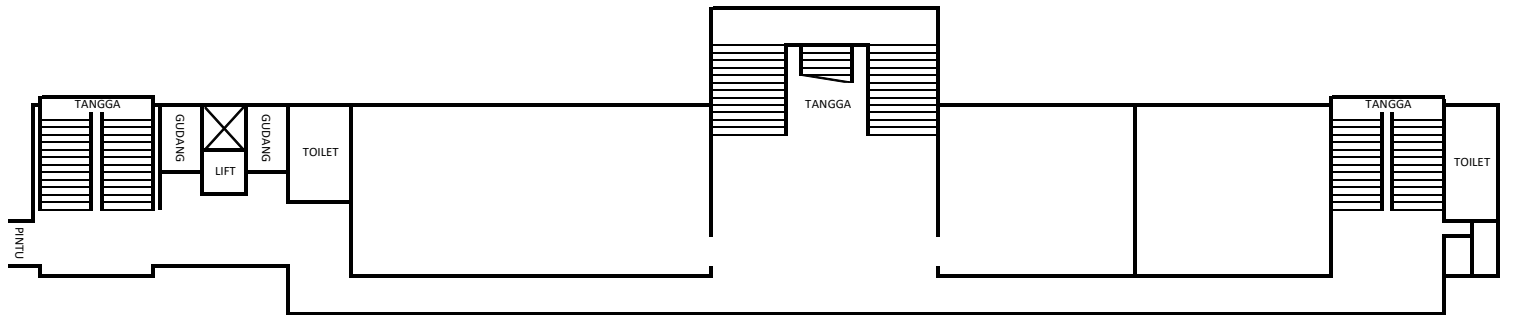

- | | |
|---------------------|---------------------|
| RUANG KULIAH J.1.04 | RUANG KULIAH J.2.02 |
| RUANG KULIAH J.2.01 | RUANG KULIAH J.2.03 |

- GEDUNG TEKNIK FT. 01 (ATAP WARNA COKLAT)

- | |
|------------------------|
| RUANG KULIAH E.01.4.05 |
| RUANG KULIAH E.01.4.06 |
| RUANG KULIAH E.01.4.07 |
| RUANG KULIAH E.01.4.08 |
| RUANG KULIAH E.01.4.09 |

- GEDUNG TEKNIK FT. 02 (ATAP WARNA COKLAT)

- | |
|------------------------|
| RUANG KULIAH E.02.2.06 |
| RUANG KULIAH E.02.2.08 |

DENAH RUANG TES SKB CPNS TAHUN 2018
TES KEAHLIAN, KAMIS 13 DESEMBER 2018
LOKASI GEDUNG FAKULTAS TEKNIK 1
UNIVERSITAS TIDAR

FT 01 LANTAI 4

FT 01 LANTAI 3

FT 01 LANTAI 2

FT 01 LANTAI 1

DENAH RUANG TES SKB CPNS TAHUN 2018
 TES KEAHLIAN, KAMIS 13 DESEMBER 2018
 LOKASI GEDUNG EKONOMI
 UNIVERSITAS TIDAR

Denah Ruang Gedung Fakultas Ekonomi

GASEBO		PINTU				GASEBO	
Ruang Kuliah (A.4b.08)	Toilet					Toilet	Mushola
		Ruang (A.4b.03) Unit Formasi S-1 Agroteknologi dan S-1 Peternakan	Ruang (A.4b.04) Unit Formasi S-1 FKIP	Ruang (A.4b.05) Unit Formasi S-1 FKIP		RUANG LAB KOMPUTER (A.4b.7)	
	RUANG SPI			IBK		Ruang Kuliah FP	Ruang Kuliah
Ruang Kuliah S2 (A.3b.09)	Toilet					Toilet	Ruang kuliah S2
Ruang Kuliah (A.3b.1)	Ruang Kuliah (A.3b.2)	Ruang Kuliah (A.3b.3)	Ruang Kuliah(A.3b.4)	Ruang Kuliah (A.3b.5)	Ruang Kuliah (A.3b.6)	Ruang LAB komputer (A.3b.7)	
TOILET	Ruang Kuliah (A.3a.01)	RUANG JURNAL	RUANG LPPM-PMP			TU LPPM-PMP	RUANG PUSAT KEGIATAN
Ruang BEM FE	Toilet					Toilet	Dapur
Ruang (A.2b.1) Unit Formasi Fakultas Ekonomi	Ruang (A.2b.2) Unit Formasi Fakultas Ekonomi	Ruang Kuliah EP (A.2b.3)	Ruang Kuliah EP (A.2b.4)	Ruang Kuliah EP (A.2b.5)	Ruang Kuliah EP (A.2b.6)	Ruang Kuliah (A.2b.7)	
TOILET	R. DEKAN FAKULTAS EKONOMI		RUANG DOSEN D3 AKUNTANSI		RUANG DOSEN S1 EKONOMI PEMBANGUNAN		R. Kujur
TOILET	RUANG DOSEN S1 MANAJEMEN		LIFT		TU Fakultas Ekonomi		Studio Band
		PINTU MASUK					