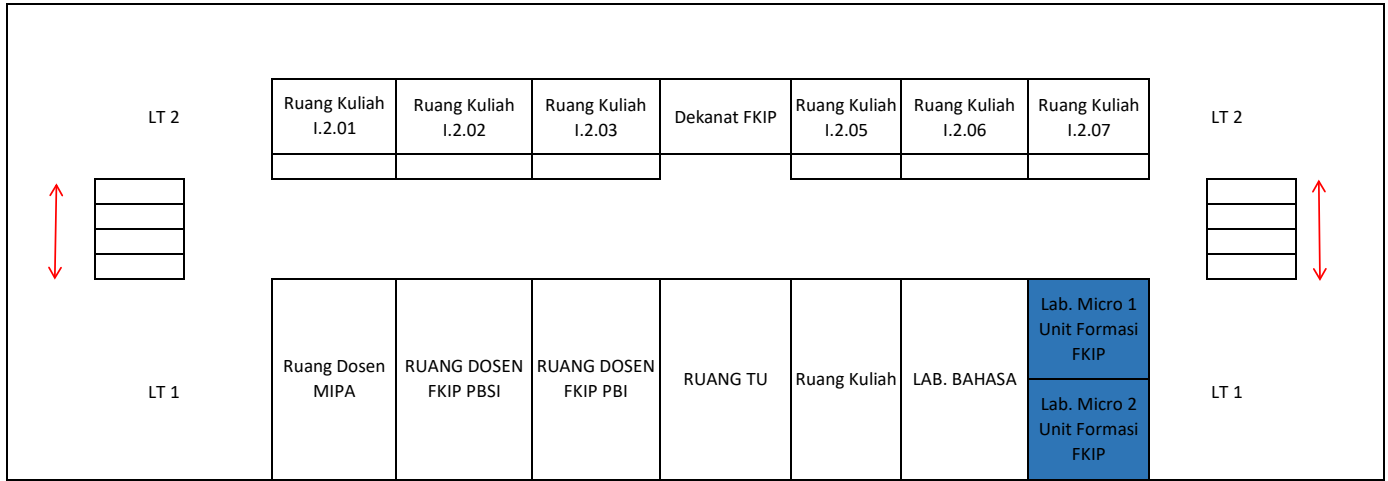

DENAH RUANG TES SKB CPNS TAHUN 2018
TES PRAKTIK MENGAJAR, SABTU 15 DESEMBER 2018
LOKASI GEDUNG FISIPOL
UNIVERSITAS TIDAR

Denah Ruang Gedung FISIP

DENAH RUANG TES SKB CPNS TAHUN 2018
TES PRAKTIK MENGAJAR, 15 DESEMBER 2018
LOKASI GEDUNG FAKULTAS TEKNIK 1
UNIVERSITAS TIDAR

FT 01 LANTAI 4

FT 01 LANTAI 3

FT 01 LANTAI 2

FT 01 LANTAI 1

DENAH RUANG TES SKB CPNS TAHUN 2018
 TES PRAKTIK MENGAJAR, 15 DESEMBER 2018
 LOKASI GEDUNG FKIP
 UNIVERSITAS TIDAR

Denah Gedung FKIP

HALAMAN GEDUNG FKIP