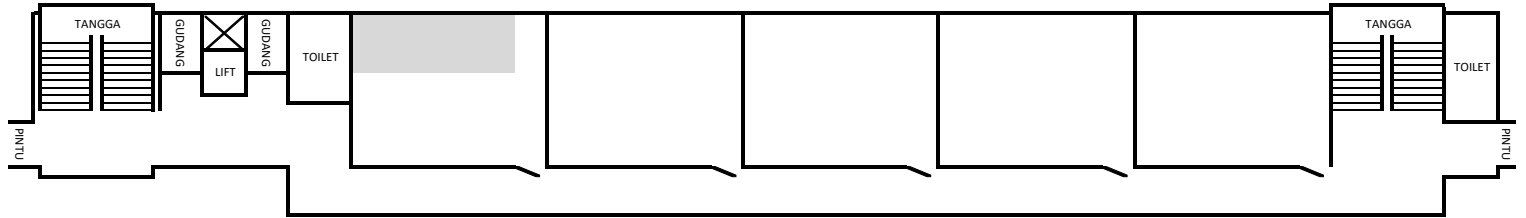

- | | |
|---------------------|---------------------|
| RUANG KULIAH J.1.04 | RUANG KULIAH J.2.02 |
| RUANG KULIAH J.2.01 | RUANG KULIAH J.2.03 |

- GEDUNG TEKNIK FT. 01 (ATAP WARNA COKLAT)

- | |
|------------------------|
| RUANG KULIAH E.01.4.05 |
| RUANG KULIAH E.01.4.06 |
| RUANG KULIAH E.01.4.07 |
| RUANG KULIAH E.01.4.08 |
| RUANG KULIAH E.01.4.09 |

- GEDUNG TEKNIK FT. 02 (ATAP WARNA COKLAT)

- | |
|------------------------|
| RUANG KULIAH E.02.2.06 |
| RUANG KULIAH E.02.2.08 |

DENAH RUANG TES SKB CPNS TAHUN 2018
TES KEAHLIAN, KAMIS 13 DESEMBER 2018
LOKASI GEDUNG FAKULTAS TEKNIK 1
UNIVERSITAS TIDAR

FT 01 LANTAI 4

FT 01 LANTAI 3

FT 01 LANTAI 2

FT 01 LANTAI 1

DENAH RUANG TES SKB CPNS TAHUN 2018
 TES KEAHLIAN, KAMIS 13 DESEMBER 2018
 LOKASI GEDUNG EKONOMI
 UNIVERSITAS TIDAR

Denah Ruang Gedung Fakultas Ekonomi

GASEBO		PINTU				GASEBO	
Ruang Kuliah (A.4b.08)	Toilet					Toilet	Mushola
		Ruang (A.4b.03) Unit Formasi S-1 Agroteknologi dan S-1 Peternakan	Ruang (A.4b.04) Unit Formasi S-1 FKIP	Ruang (A.4b.05) Unit Formasi S-1 FKIP		RUANG LAB KOMPUTER (A.4b.7)	
	RUANG SPI			IBK		Ruang Kuliah FP	Ruang Kuliah
Ruang Kuliah S2 (A.3b.09)	Toilet					Toilet	Ruang kuliah S2
Ruang Kuliah (A.3b.1)	Ruang Kuliah (A.3b.2)	Ruang Kuliah (A.3b.3)	Ruang Kuliah(A.3b.4)	Ruang Kuliah (A.3b.5)	Ruang Kuliah (A.3b.6)	Ruang LAB komputer (A.3b.7)	
TOILET	Ruang Kuliah (A.3a.01)	RUANG JURNAL	RUANG LPPM-PMP			TU LPPM-PMP	RUANG PUSAT KEGIATAN
Ruang BEM FE	Toilet					Toilet	Dapur
Ruang (A.2b.1) Unit Formasi Fakultas Ekonomi	Ruang (A.2b.2) Unit Formasi Fakultas Ekonomi	Ruang Kuliah EP (A.2b.3)	Ruang Kuliah EP (A.2b.4)	Ruang Kuliah EP (A.2b.5)	Ruang Kuliah EP (A.2b.6)	Ruang Kuliah (A.2b.7)	
TOILET	R. DEKAN FAKULTAS EKONOMI		RUANG DOSEN D3 AKUNTANSI		RUANG DOSEN S1 EKONOMI PEMBANGUNAN		R. Kujur
TOILET	RUANG DOSEN S1 MANAJEMEN		LIFT		TU Fakultas Ekonomi		Studio Band
		PINTU MASUK					