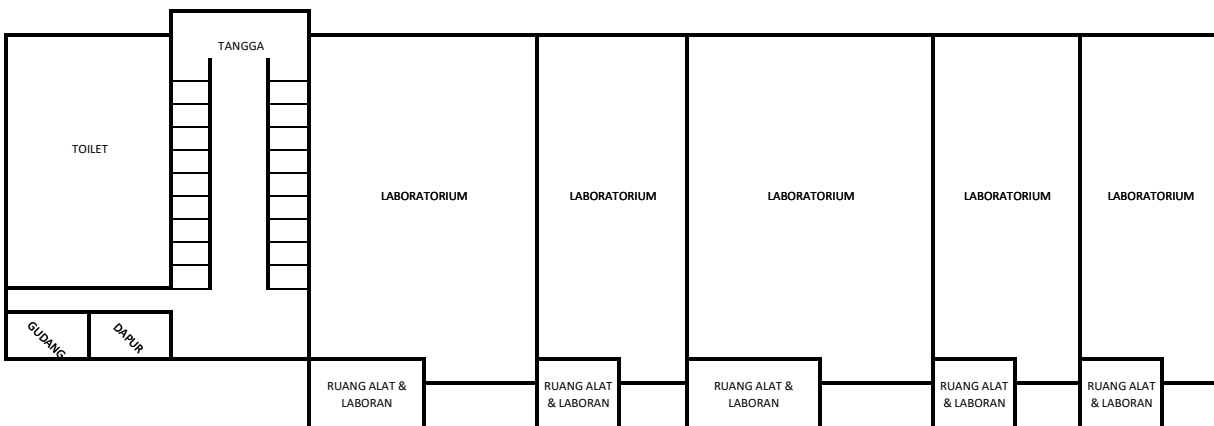

DENAH RUANG TES SKB CPNS TAHUN 2018
 TES WAWANCARA, JUM'AT 14 DESEMBER 2018
 LOKASI GEDUNG EKONOMI
 UNIVERSITAS TIDAR

Denah Ruang Gedung Fakultas Ekonomi

GASEBO		PINTU				GASEBO	
Ruang Kuliah (A.4b.08)	Toilet					Toilet	Mushola
Ruang Kuliah FP (A.4b.1)	Ruang Kuliah FP (A.4b.2)	Ruang Kuliah FP (A.4b.3)	Ruang Kuliah PBI (A.4b.4)	Ruang Kuliah PBI (A.4b.5)	Ruang Kuliah PBSI (A.4b.6)	RUANG LAB KOMPUTER (A.4b.7)	
RUANG SPI		IBK			Ruang Kuliah FP (A.4a.03)	Ruang (A.4a.02) Tes Wawancara Unit Fakultas Pertanian	Ruang (A.4a.01) Tes Wawancara Unit Fakultas Pertanian
Ruang Kuliah S2 (A.3b.09) Jumlah Kursi = 25	Toilet					Toilet	Ruang kuliah S2 (A.3b.08)
Ruang Kuliah EA (A.3b.1)	Ruang Kuliah EA (A.3b.2)	Ruang Kuliah EA (A.3b.3)	Ruang Kuliah EA (A.3b.4)	Ruang Kuliah EA (A.3b.5)	Ruang Kuliah EA (A.3b.6)	Ruag LAB komputer (A.3b.7)	
TOILET	Ruang Kuliah (A.3a.01)	RUANG JURNAL	RUANG LPPM-PMP		TU LPPM-PMP	RUANG PUSAT KEGIATAN	
Ruang BEM FE	Toilet					Toilet	Dapur
Ruang Kuliah EP (A.2b.1)	Ruang Kuliah EP (A.2b.2)	Ruang (A.2b.3) Tes Wawancara Unit Fakultas Ekonomi	Ruang (A.2b.4) Tes Wawancara Unit Fakultas Ekonomi	Ruang (A.2b.5) Tes Wawancara Tenaga Pendidikan	Ruang (A.2b.6) Tes Wawancara Tenaga Pendidikan	Ruang Kuliah (A.2b.7)	
TOILET	R. DEKAN FAKULTAS EKONOMI		RUANG DOSEN D3 AKUNTANSI		RUANG DOSEN S1 EKONOMI PEMBANGUNAN		R. KAJUR
TOILET	RUANG DOSEN S1 MANAJEMEN		LIFT PINTU MASUK		TU Fakultas Ekonomi	Studio Band	KOPMA

DENAH RUANG TES SKB CPNS TAHUN 2018
 TES WAWANCARA, JUM'AT 14 DESEMBER 2018
 LOKASI GEDUNG FAKULTAS TEKNIK 2
 UNIVERSITAS TIDAR

GEDUNG FAKULTAS TEKNIK 2 UNTIDAR

FT 02 LANTAI 4

FT 02 LANTAI 3

FT 02 LANTAI 2

FT 02 LANTAI 1

DENAH RUANG TES SKB CPNS TAHUN 2018
TES WAWANCARA, JUM'AT 14 DESEMBER 2018
LOKASI GEDUNG FISIPOL
UNIVERSITAS TIDAR

Denah Ruang Gedung FISIP

DENAH RUANG TES SKB CPNS TAHUN 2018
 TES WAWANCARA, JUM'AT 14 DESEMBER 2018
 LOKASI GEDUNG FKIP
 UNIVERSITAS TIDAR