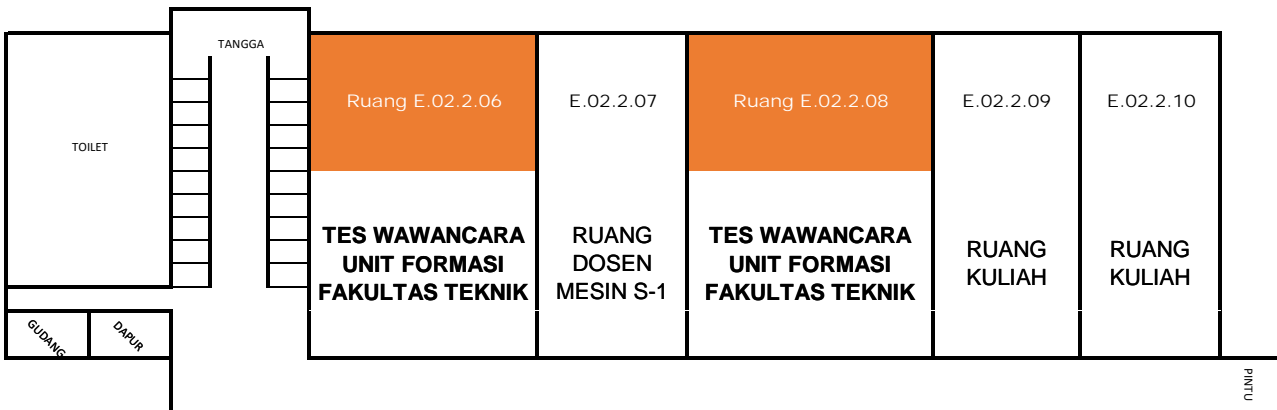

DENAH RUANG TES SKB CPNS TAHUN 2018
 TES WAWANCARA, JUM'AT 14 DESEMBER 2018
 LOKASI GEDUNG EKONOMI
 UNIVERSITAS TIDAR

Denah Ruang Gedung Fakultas Ekonomi

GASEBO		PINTU				GASEBO	
Ruang Kuliah (A.4b.08)	Toilet					Toilet	Mushola
Ruang Kuliah FP (A.4b.1)	Ruang Kuliah FP (A.4b.2)	Ruang Kuliah FP (A.4b.3)	Ruang Kuliah PBI (A.4b.4)	Ruang Kuliah PBI (A.4b.5)	Ruang Kuliah PBSI (A.4b.6)	RUANG LAB KOMPUTER (A.4b.7)	
RUANG SPI		IBK			Ruang Kuliah FP (A.4a.03)	Ruang (A.4a.02) Tes Wawancara Unit Fakultas Pertanian	Ruang (A.4a.01) Tes Wawancara Unit Fakultas Pertanian
Ruang Kuliah S2 (A.3b.09) Jumlah Kursi = 25	Toilet					Toilet	Ruang kuliah S2 (A.3b.08)
Ruang Kuliah EA (A.3b.1)	Ruang Kuliah EA (A.3b.2)	Ruang Kuliah EA (A.3b.3)	Ruang Kuliah EA (A.3b.4)	Ruang Kuliah EA (A.3b.5)	Ruang Kuliah EA (A.3b.6)	Ruag LAB komputer (A.3b.7)	
TOILET	Ruang Kuliah (A.3a.01)	RUANG JURNAL	RUANG LPPM-PMP		TU LPPM-PMP	RUANG PUSAT KEGIATAN	
Ruang BEM FE	Toilet					Toilet	Dapur
Ruang Kuliah EP (A.2b.1)	Ruang Kuliah EP (A.2b.2)	Ruang (A.2b.3) Tes Wawancara Unit Fakultas Ekonomi	Ruang (A.2b.4) Tes Wawancara Unit Fakultas Ekonomi	Ruang (A.2b.5) Tes Wawancara Tenaga Pendidikan	Ruang (A.2b.6) Tes Wawancara Tenaga Pendidikan	Ruang Kuliah (A.2b.7)	
TOILET	R. DEKAN FAKULTAS EKONOMI		RUANG DOSEN D3 AKUNTANSI		RUANG DOSEN S1 EKONOMI PEMBANGUNAN		R. KAJUR
TOILET	RUANG DOSEN S1 MANAJEMEN		LIFT PINTU MASUK		TU Fakultas Ekonomi	Studio Band	KOPMA

DENAH RUANG TES SKB CPNS TAHUN 2018
 TES WAWANCARA, JUM'AT 14 DESEMBER 2018
 LOKASI GEDUNG FAKULTAS TEKNIK 2
 UNIVERSITAS TIDAR

GEDUNG FAKULTAS TEKNIK 2 UNTIDAR

FT 02 LANTAI 4

FT 02 LANTAI 3

FT 02 LANTAI 2

FT 02 LANTAI 1

DENAH RUANG TES SKB CPNS TAHUN 2018
TES WAWANCARA, JUM'AT 14 DESEMBER 2018
LOKASI GEDUNG FISIPOL
UNIVERSITAS TIDAR

Denah Ruang Gedung FISIP

DENAH RUANG TES SKB CPNS TAHUN 2018
 TES WAWANCARA, JUM'AT 14 DESEMBER 2018
 LOKASI GEDUNG FKIP
 UNIVERSITAS TIDAR