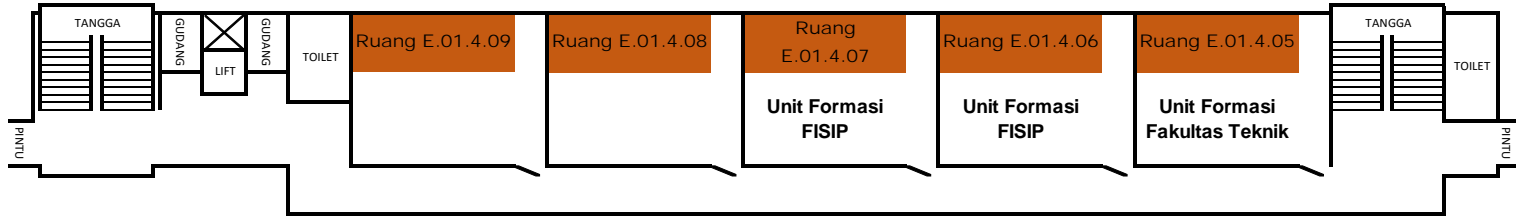

- GEDUNG FKIP (ATAP WARNA BIRU)

- | | |
|---------------------|---------------------|
| RUANG KULIAH I.2.01 | LAB MICROTEACHING 1 |
| RUANG KULIAH I.2.02 | LAB MICROTEACHING 2 |

- GEDUNG FISIPOL (ATAP WARNA ORANGE)

- | | |
|---------------------|---------------------|
| RUANG KULIAH J.1.04 | RUANG KULIAH J.2.02 |
| RUANG KULIAH J.2.01 | RUANG KULIAH J.2.03 |

- GEDUNG TEKNIK FT. 01 (ATAP WARNA COKLAT)

- | |
|------------------------|
| RUANG KULIAH E.01.4.05 |
| RUANG KULIAH E.01.4.06 |
| RUANG KULIAH E.01.4.07 |
| RUANG KULIAH E.01.4.08 |
| RUANG KULIAH E.01.4.09 |

- GEDUNG TEKNIK FT. 02 (ATAP WARNA COKLAT)

- | |
|------------------------|
| RUANG KULIAH E.02.2.06 |
| RUANG KULIAH E.02.2.08 |

DENAH RUANG TES SKB CPNS TAHUN 2018
TES KEAHLIAN, KAMIS 13 DESEMBER 2018
LOKASI GEDUNG FAKULTAS TEKNIK 1
UNIVERSITAS TIDAR

FT 01 LANTAI 4

FT 01 LANTAI 3

FT 01 LANTAI 2

FT 01 LANTAI 1

DENAH RUANG TES SKB CPNS TAHUN 2018
 TES KEAHLIAN, KAMIS 13 DESEMBER 2018
 LOKASI GEDUNG EKONOMI
 UNIVERSITAS TIDAR

Denah Ruang Gedung Fakultas Ekonomi