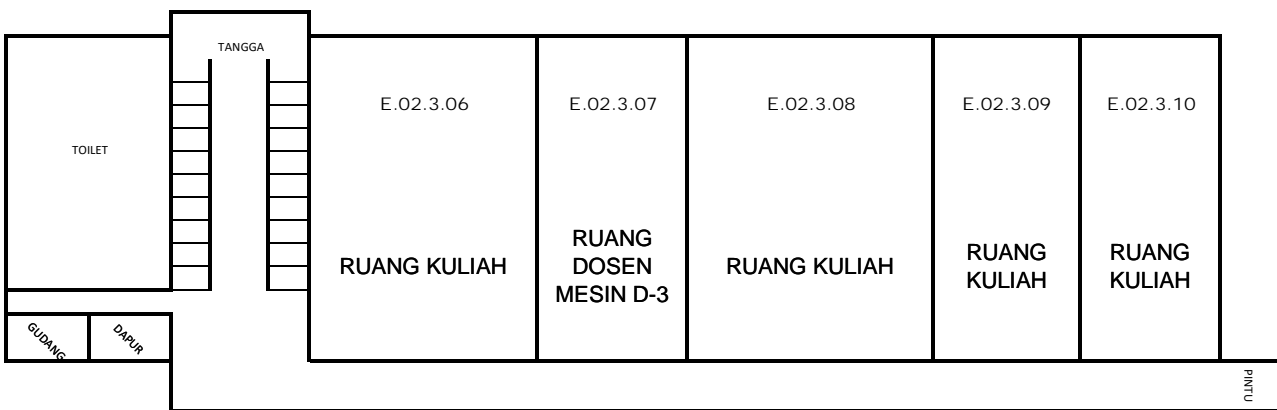

FT 02 LANTAI 3