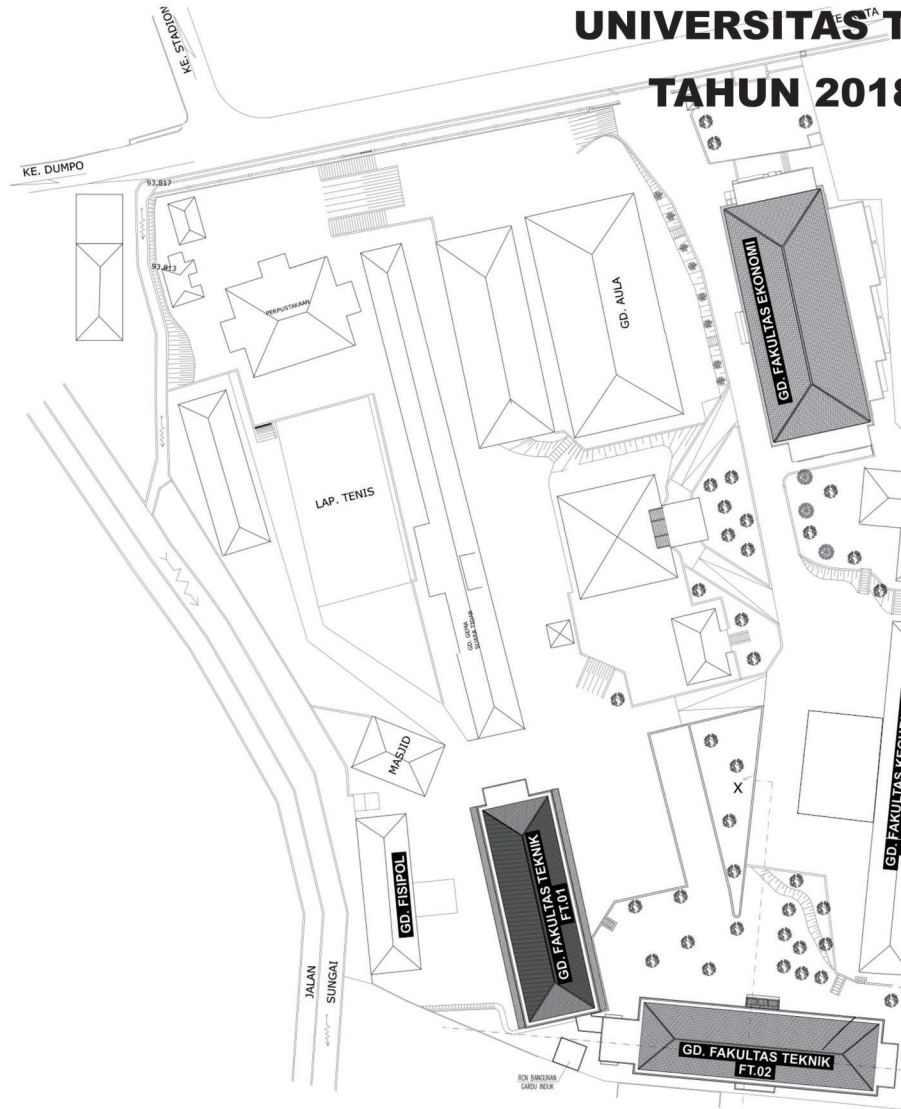

DENAH LOKASI PELAKSANAAN SKB CPNS

UNIVERSITAS TIDAR

TAHUN 2018

KETERANGAN

- GEDUNG EKONOMI (ATAP WARNA UNGU)

- | | | |
|----------------------|----------------------|----------------------|
| RUANG KULIAH A.2b.01 | RUANG KULIAH A.4a.01 | RUANG KULIAH A.4b.05 |
| RUANG KULIAH A.2b.02 | RUANG KULIAH A.4a.02 | RUANG KULIAH A.4b.06 |
| RUANG KULIAH A.2b.03 | RUANG KULIAH A.4a.03 | |
| RUANG KULIAH A.2b.04 | RUANG KULIAH A.4b.01 | |
| RUANG KULIAH A.2b.05 | RUANG KULIAH A.4b.03 | |
| RUANG KULIAH A.2b.06 | RUANG KULIAH A.4b.04 | |

- GEDUNG FKIP (ATAP WARNA BIRU)

- | | |
|---------------------|---------------------|
| RUANG KULIAH I.2.01 | LAB MICROTEACHING 1 |
| RUANG KULIAH I.2.02 | LAB MICROTEACHING 2 |

- GEDUNG FISIPOL (ATAP WARNA ORANGE)