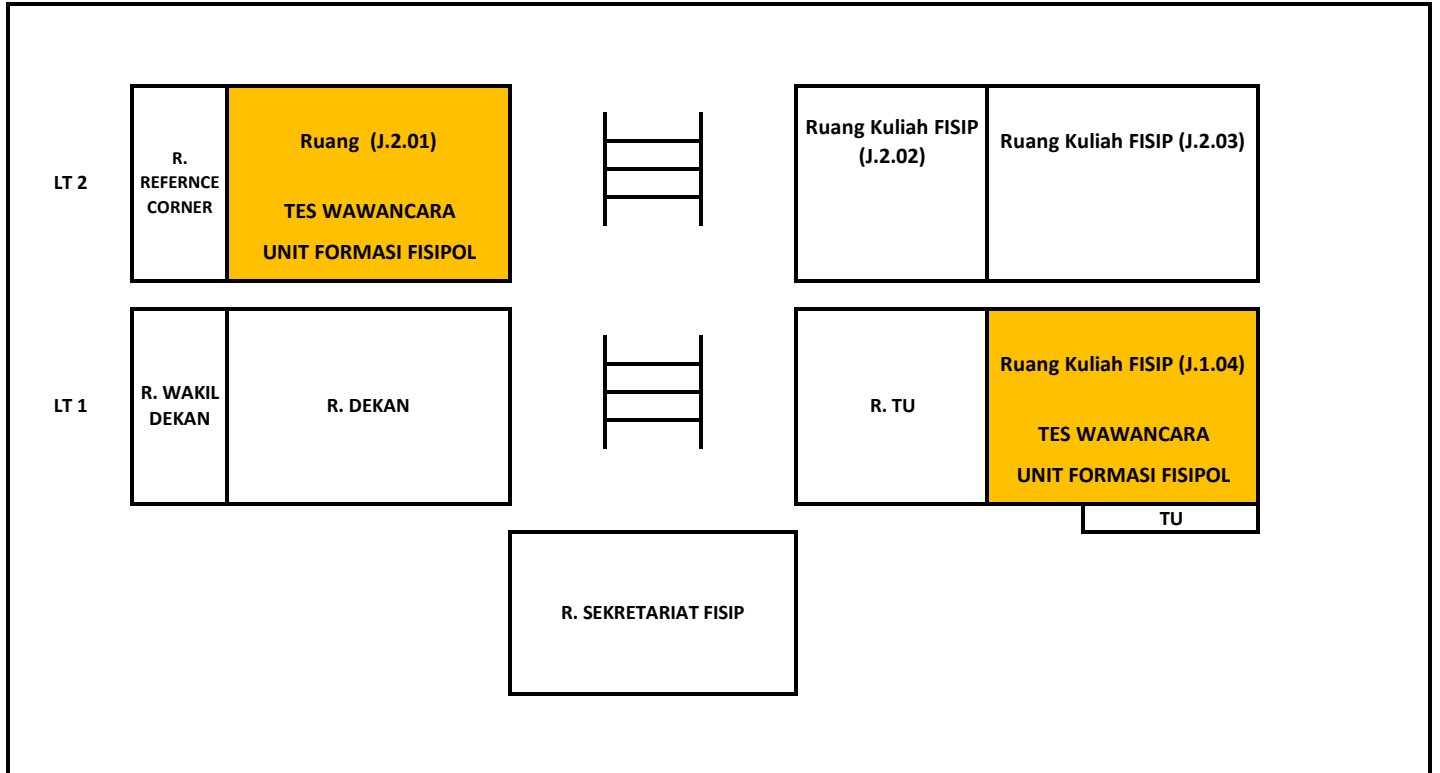

DENAH RUANG TES SKB CPNS TAHUN 2018
 TES WAWANCARA, JUM'AT 14 DESEMBER 2018
 LOKASI GEDUNG EKONOMI
 UNIVERSITAS TIDAR

Denah Ruang Gedung Fakultas Ekonomi

GASEBO		PINTU				GASEBO	
Ruang Kuliah (A.4b.08)	Toilet					Toilet	Mushola
Ruang Kuliah FP (A.4b.1)	Ruang Kuliah FP (A.4b.2)	Ruang Kuliah FP (A.4b.3)	Ruang Kuliah PBI (A.4b.4)	Ruang Kuliah PBI (A.4b.5)	Ruang Kuliah PBSI (A.4b.6)	RUANG LAB KOMPUTER (A.4b.7)	
RUANG SPI		IBK			Ruang Kuliah FP (A.4a.03)	Ruang (A.4a.02) Tes Wawancara Unit Fakultas Pertanian	Ruang (A.4a.01) Tes Wawancara Unit Fakultas Pertanian
Ruang Kuliah S2 (A.3b.09) Jumlah Kursi = 25	Toilet					Toilet	Ruang kuliah S2 (A.3b.08)
Ruang Kuliah EA (A.3b.1)	Ruang Kuliah EA (A.3b.2)	Ruang Kuliah EA (A.3b.3)	Ruang Kuliah EA (A.3b.4)	Ruang Kuliah EA (A.3b.5)	Ruang Kuliah EA (A.3b.6)	Ruag LAB komputer (A.3b.7)	
TOILET	Ruang Kuliah (A.3a.01)	RUANG JURNAL	RUANG LPPM-PMP		TU LPPM-PMP	RUANG PUSAT KEGIATAN	
Ruang BEM FE	Toilet					Toilet	Dapur
Ruang Kuliah EP (A.2b.1)	Ruang Kuliah EP (A.2b.2)	Ruang (A.2b.3) Tes Wawancara Unit Fakultas Ekonomi	Ruang (A.2b.4) Tes Wawancara Unit Fakultas Ekonomi	Ruang (A.2b.5) Tes Wawancara Tenaga Pendidikan	Ruang (A.2b.6) Tes Wawancara Tenaga Pendidikan	Ruang Kuliah (A.2b.7)	
TOILET	R. DEKAN FAKULTAS EKONOMI		RUANG DOSEN D3 AKUNTANSI		RUANG DOSEN S1 EKONOMI PEMBANGUNAN		R. KAJUR
TOILET	RUANG DOSEN S1 MANAJEMEN		LIFT PINTU MASUK		TU Fakultas Ekonomi	Studio Band	KOPMA

DENAH RUANG TES SKB CPNS TAHUN 2018
 TES WAWANCARA, JUM'AT 14 DESEMBER 2018
 LOKASI GEDUNG FAKULTAS TEKNIK 2
 UNIVERSITAS TIDAR

GEDUNG FAKULTAS TEKNIK 2 UNTIDAR

FT 02 LANTAI 4

FT 02 LANTAI 3

FT 02 LANTAI 2

FT 02 LANTAI 1

DENAH RUANG TES SKB CPNS TAHUN 2018
TES WAWANCARA, JUM'AT 14 DESEMBER 2018
LOKASI GEDUNG FISIPOL
UNIVERSITAS TIDAR

Denah Ruang Gedung FISIP

DENAH RUANG TES SKB CPNS TAHUN 2018
 TES WAWANCARA, JUM'AT 14 DESEMBER 2018
 LOKASI GEDUNG FKIP
 UNIVERSITAS TIDAR