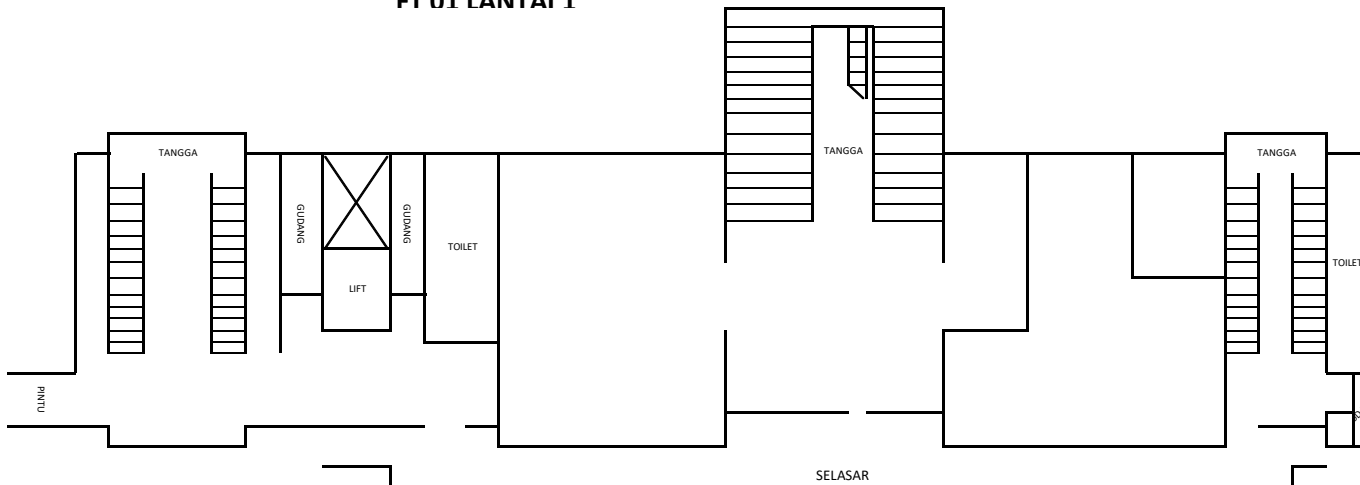

DENAH RUANG TES SKB CPNS TAHUN 2018
TES PRAKTIK MENGAJAR, SABTU 15 DESEMBER 2018
LOKASI GEDUNG FISIPOL
UNIVERSITAS TIDAR

Denah Ruang Gedung FISIP

DENAH RUANG TES SKB CPNS TAHUN 2018
TES PRAKTIK MENGAJAR, 15 DESEMBER 2018
LOKASI GEDUNG FAKULTAS TEKNIK 1
UNIVERSITAS TIDAR

FT 01 LANTAI 4

FT 01 LANTAI 3

FT 01 LANTAI 2

FT 01 LANTAI 1

DENAH RUANG TES SKB CPNS TAHUN 2018
 TES PRAKTIK MENGAJAR, 15 DESEMBER 2018
 LOKASI GEDUNG FKIP
 UNIVERSITAS TIDAR

Denah Gedung FKIP

HALAMAN GEDUNG FKIP