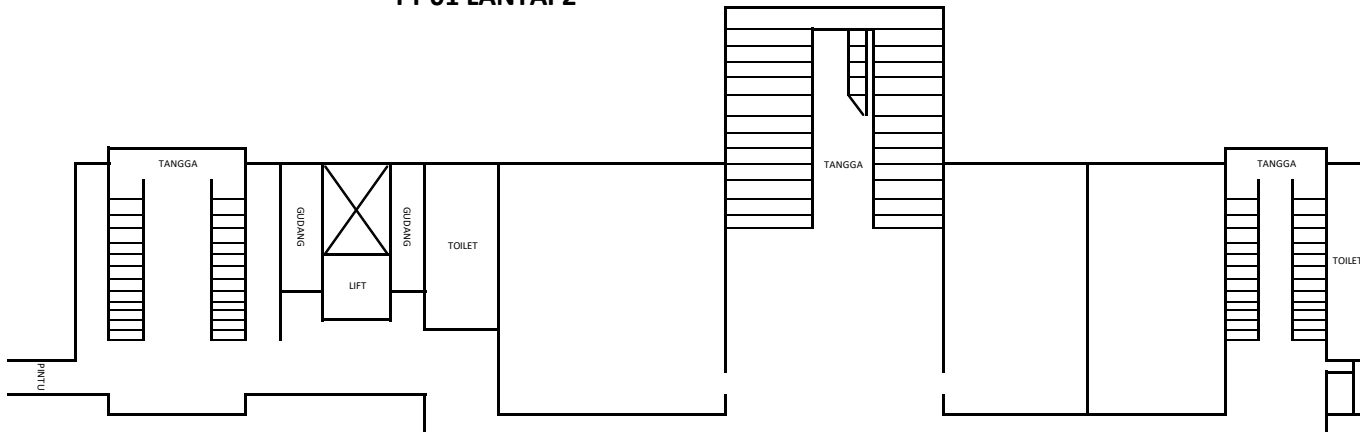

FT 01 LANTAI 2