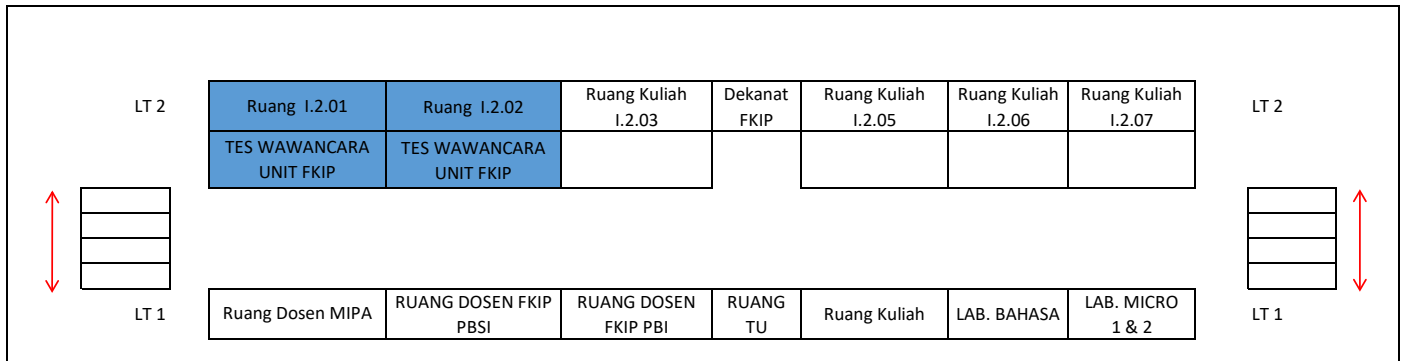

FT 02 LANTAI 1

DENAH RUANG TES SKB CPNS TAHUN 2018
TES WAWANCARA, JUM'AT 14 DESEMBER 2018
LOKASI GEDUNG FISIPOL
UNIVERSITAS TIDAR

Denah Ruang Gedung FISIP

DENAH RUANG TES SKB CPNS TAHUN 2018
 TES WAWANCARA, JUM'AT 14 DESEMBER 2018
 LOKASI GEDUNG FKIP
 UNIVERSITAS TIDAR

Denah Gedung FKIP

HALAMAN GEDUNG FKIP

DENAH RUANG TES SKB CPNS TAHUN 2018
 TES PRAKTIK MENGAJAR, SABTU 15 DESEMBER 2018
 LOKASI GEDUNG EKONOMI
 UNIVERSITAS TIDAR

Denah Ruang Gedung Fakultas Ekonomi

GASEBO			PINTU			GASEBO		
Ruang Kuliah (A.4b.08)	Toilet						Toilet	Mushola
Ruang (A.4b.1) Tes Praktikum Mengajar Unit Fakultas Pertanian	Ruang Kuliah FP (A.4b.2)	Ruang Kuliah FP (A.4b.3)	Ruang I (A.4b.4) Tes Praktikum Mengajar Unit FKIP	Ruang (A.4b.5) Tes Praktikum Mengajar Unit FKIP	Ruang (A.4b.6) Tes Praktikum Mengajar Unit FKIP	RUANG LAB KOMPUTER (A.4b.7)		
RUANG SPI			IBK			Ruang (A.4a.03) Tes Praktikum Mengajar Unit Fakultas Pertanian	Ruang (A.4a.02) Tes Praktikum Mengajar Unit Fakultas Pertanian	Ruang (A.4a.03) Tes Praktikum Mengajar Unit Fakultas Pertanian
Ruang Kuliah S2 (A.3b.09)	Toilet						Toilet	Ruang kuliah S2 (A.3b.08)
Ruang Kuliah EA (A.3b.1)	Ruang Kuliah EA (A.3b.2)	Ruang Kuliah EA (A.3b.3)	Ruang Kuliah EA (A.3b.4)	Ruang Kuliah EA (A.3b.5)	Ruang Kuliah EA (A.3b.6)	Ruang LAB komputer (A.3b.7)		
TOILET	Ruang Kuliah (A.3a.01)	RUANG JURNAL	RUANG LPPM-PMP		TU LPPM-PMP	RUANG PUSAT KEGIATAN		
Ruang BEM FE	Toilet						Toilet	Dapur
Ruang (A.2b.1) Tes Praktikum Mengajar Unit Fakultas Ekonomi	Ruang (A.2b.2) Tes Praktikum Mengajar Unit Fakultas Ekonomi	Ruang (A.2b.3) Tes Praktikum Mengajar Unit Fakultas Ekonomi	Ruang (A.2b.4) Tes Praktikum Mengajar Unit Fakultas Ekonomi	Ruang (A.2b.5) Tes Praktikum Mengajar Unit Fakultas Ekonomi	Ruang Kuliah EP (A.2b.6)	Ruang Kuliah (A.2b.7)		
TOILET	R. DEKAN FAKULTAS EKONOMI		RUANG DOSEN D3 AKUNTANSI		RUANG DOSEN S1 EKONOMI PEMBANGUNAN			R. DOSEN TAMU
TOILET	RUANG DOSEN S1 MANAJEMEN		LIFT		TU Fakultas Ekonomi		Studio Band	KOPMA
		PINTU MASUK						