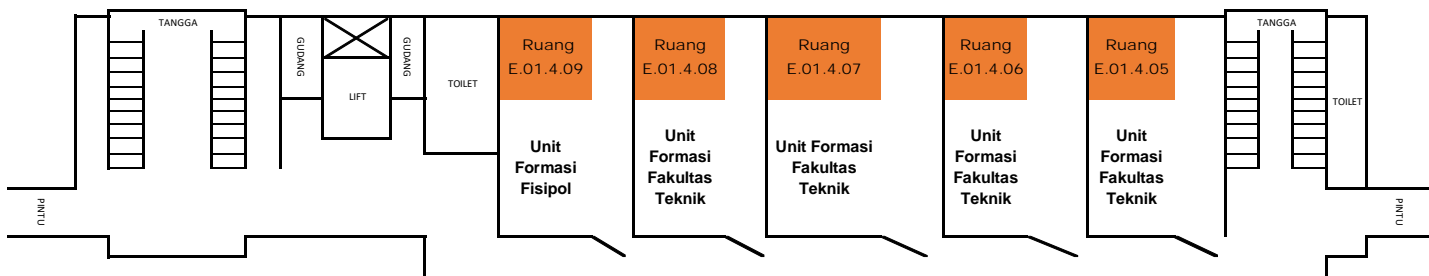

DENAH RUANG TES SKB CPNS TAHUN 2018
TES PRAKTIK MENGAJAR, 15 DESEMBER 2018
LOKASI GEDUNG FAKULTAS TEKNIK 1
UNIVERSITAS TIDAR

FT 01 LANTAI 4