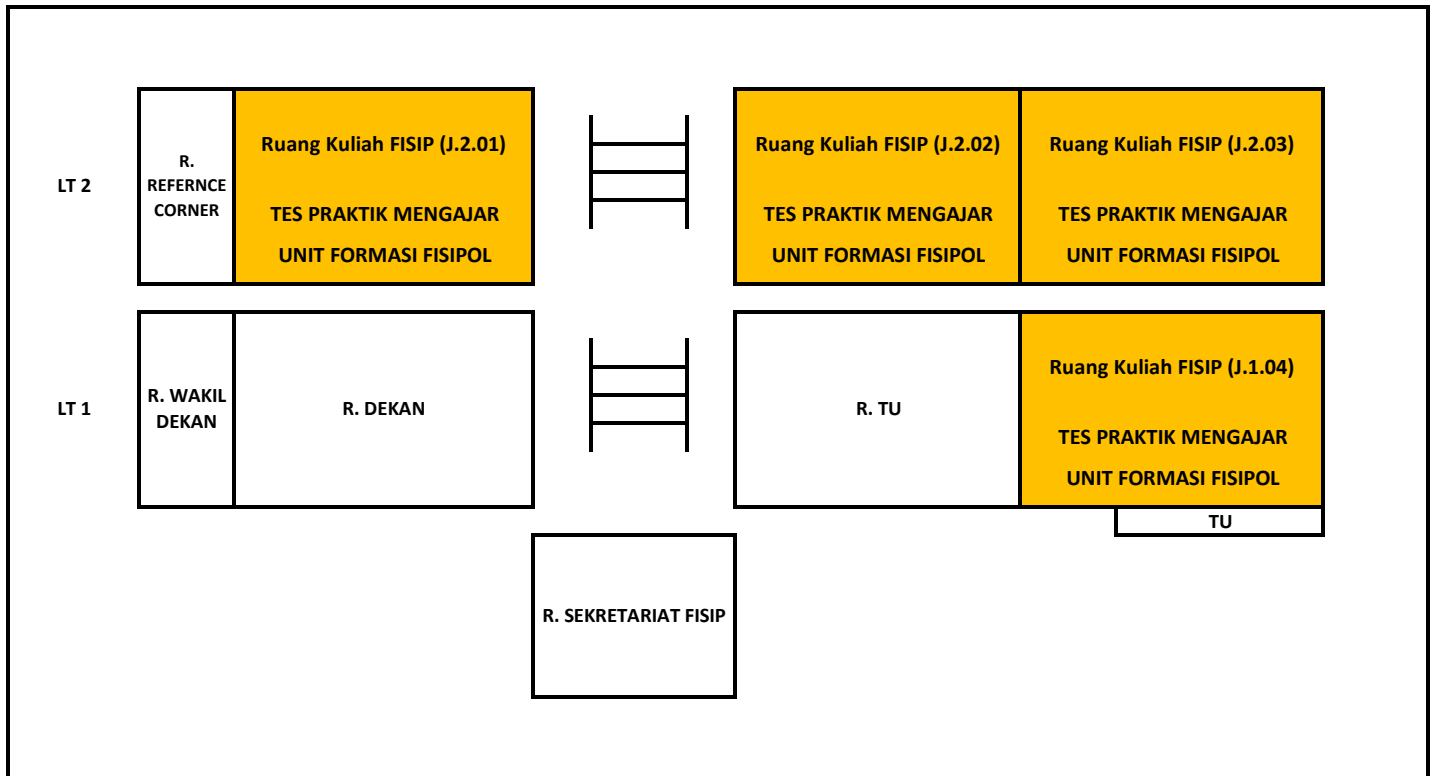

DENAH RUANG TES SKB CPNS TAHUN 2018
TES PRAKTIK MENGAJAR, SABTU 15 DESEMBER 2018
LOKASI GEDUNG FISIPOL
UNIVERSITAS TIDAR

Denah Ruang Gedung FISIP