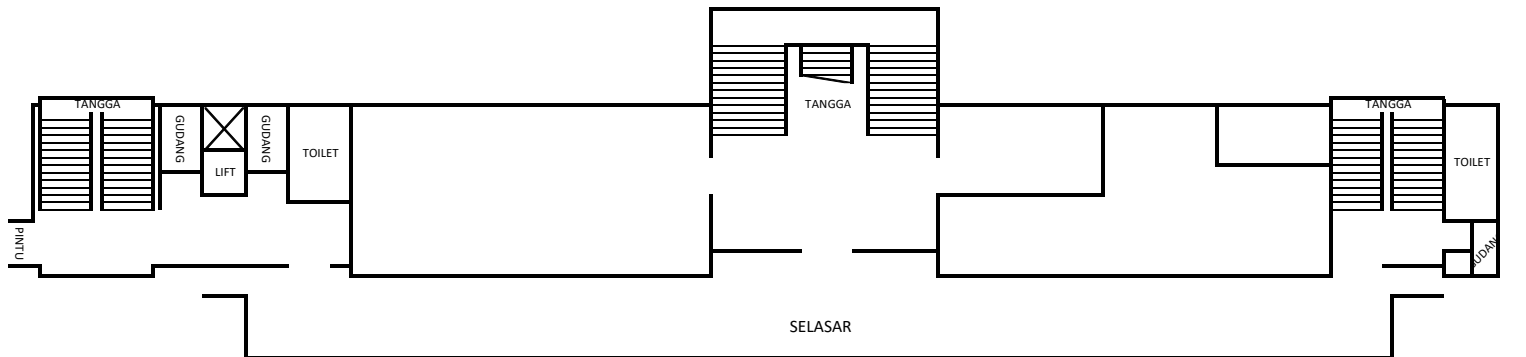

FT 01 LANTAI 4

FT 01 LANTAI 3

FT 01 LANTAI 2

FT 01 LANTAI 1

DENAH RUANG TES SKB CPNS TAHUN 2018
 TES KEAHLIAN, KAMIS 13 DESEMBER 2018
 LOKASI GEDUNG EKONOMI
 UNIVERSITAS TIDAR

Denah Ruang Gedung Fakultas Ekonomi

GASEBO		PINTU				GASEBO	
Ruang Kuliah (A.4b.08)	Toilet					Toilet	Mushola
		Ruang (A.4b.03) Unit Formasi S-1 Agroteknologi dan S-1 Peternakan	Ruang (A.4b.04) Unit Formasi S-1 FKIP	Ruang (A.4b.05) Unit Formasi S-1 FKIP		RUANG LAB KOMPUTER (A.4b.7)	
	RUANG SPI			IBK		Ruang Kuliah FP	Ruang Kuliah
Ruang Kuliah S2 (A.3b.09)	Toilet					Toilet	Ruang kuliah S2
Ruang Kuliah (A.3b.1)	Ruang Kuliah (A.3b.2)	Ruang Kuliah (A.3b.3)	Ruang Kuliah(A.3b.4)	Ruang Kuliah (A.3b.5)	Ruang Kuliah (A.3b.6)	Ruang LAB komputer (A.3b.7)	
TOILET	Ruang Kuliah (A.3a.01)	RUANG JURNAL	RUANG LPPM-PMP			TU LPPM-PMP	RUANG PUSAT KEGIATAN
Ruang BEM FE	Toilet					Toilet	Dapur
Ruang (A.2b.1) Unit Formasi Fakultas Ekonomi	Ruang (A.2b.2) Unit Formasi Fakultas Ekonomi	Ruang Kuliah EP (A.2b.3)	Ruang Kuliah EP (A.2b.4)	Ruang Kuliah EP (A.2b.5)	Ruang Kuliah EP (A.2b.6)	Ruang Kuliah (A.2b.7)	
TOILET	R. DEKAN FAKULTAS EKONOMI		RUANG DOSEN D3 AKUNTANSI		RUANG DOSEN S1 EKONOMI PEMBANGUNAN		R. Kujur
TOILET	RUANG DOSEN S1 MANAJEMEN		LIFT		TU Fakultas Ekonomi		Studio Band
		PINTU MASUK					