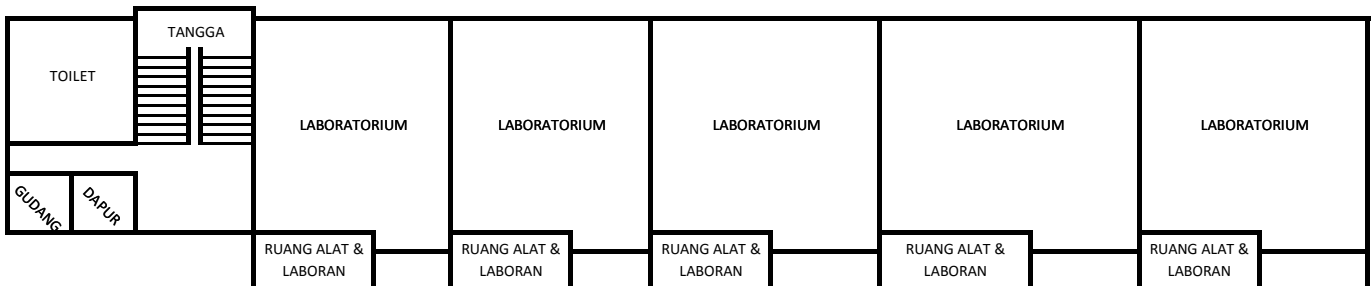

GEDUNG FAKULTAS TEKNIK 1
UNIVERSITAS TIDAR

FT 01 LANTAI 4

FT 01 LANTAI 3

FT 01 LANTAI 2

FT 01 LANTAI 1

 : Ruang yang digunakan untuk Tes

GEDUNG FAKULTAS TEKNIK 2 UNIVERSITAS TIDAR

FT 02 LANTAI 4

FT 02 LANTAI 3

FT 02 LANTAI 2

FT 02 LANTAI 1

 : Ruang yang digunakan untuk tes

GEDUNG FAKULTAS EKONOMI UNIVERSITAS TIDAR

: Ruang yang digunakan untuk tes

DENAH GEDUNG FKIP UNTIDAR

HALAMAN GEDUNG FKIP

 : Ruang yang digunakan untuk tes

DENAH GEDUNG FAPERTA UNTIDAR

HALAMAN GEDUNG FAPERTA

 : Ruang yang digunakan untuk tes