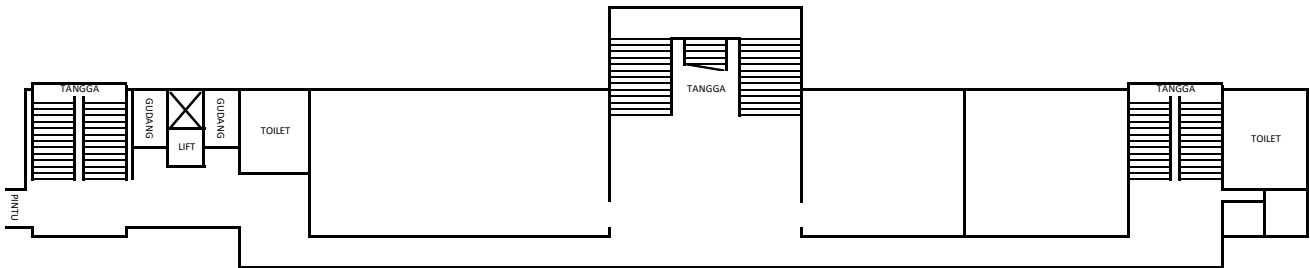

GEDUNG FAKULTAS TEKNIK 1
UNIVERSITAS TIDAR

FT 01 LANTAI 4

FT 01 LANTAI 3

FT 01 LANTAI 2

FT 01 LANTAI 1

 : Ruang yang digunakan untuk Tes

GEDUNG FAKULTAS TEKNIK 2 UNIVERSITAS TIDAR

FT 02 LANTAI 4

FT 02 LANTAI 3

FT 02 LANTAI 2

FT 02 LANTAI 1

 : Ruang yang digunakan untuk tes

GEDUNG FAKULTAS EKONOMI UNIVERSITAS TIDAR

: Ruang yang digunakan untuk tes

DENAH GEDUNG FKIP UNTIDAR

HALAMAN GEDUNG FKIP

 : Ruang yang digunakan untuk tes

DENAH GEDUNG FAPERTA UNTIDAR

HALAMAN GEDUNG FAPERTA

 : Ruang yang digunakan untuk tes