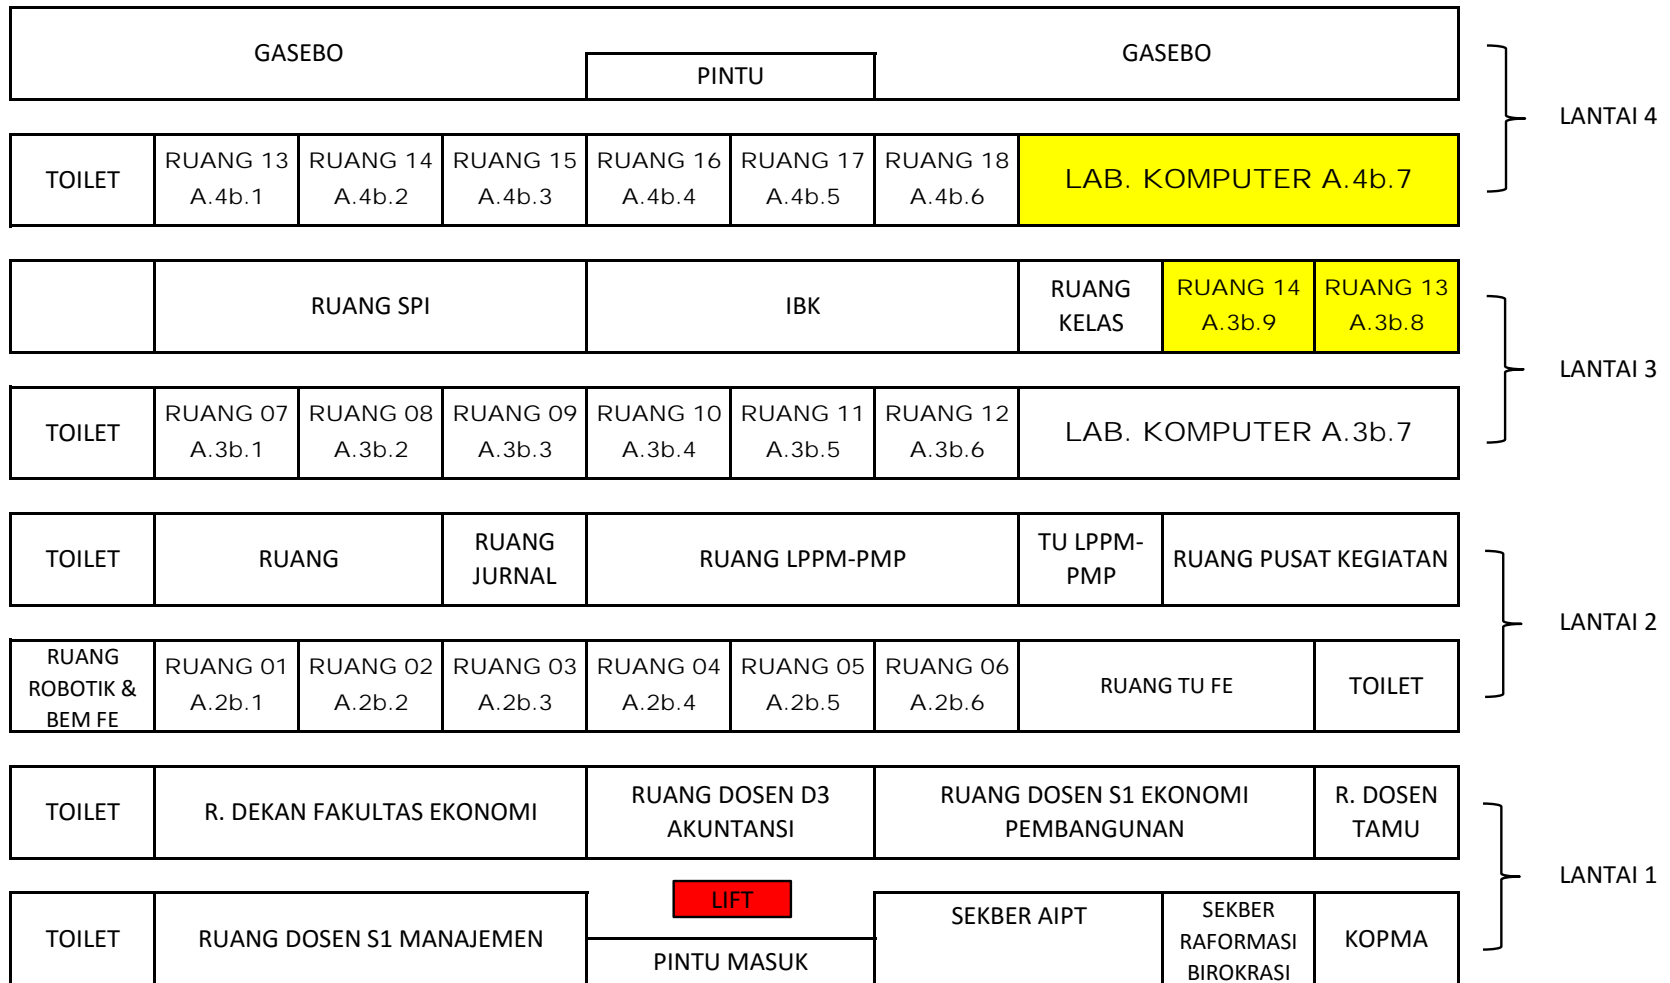

GEDUNG FAKULTAS TEKNIK 1
UNIVERSITAS TIDAR

FT 01 LANTAI 4

FT 01 LANTAI 3

FT 01 LANTAI 2

FT 01 LANTAI 1

 : Ruang yang digunakan untuk Tes

GEDUNG FAKULTAS TEKNIK 2 UNIVERSITAS TIDAR

FT 02 LANTAI 4

FT 02 LANTAI 3

FT 02 LANTAI 2

FT 02 LANTAI 1

 : Ruang yang digunakan untuk tes

GEDUNG FAKULTAS EKONOMI UNIVERSITAS TIDAR

: Ruang yang digunakan untuk tes

DENAH GEDUNG FKIP UNTIDAR

HALAMAN GEDUNG FKIP

 : Ruang yang digunakan untuk tes

DENAH GEDUNG FAPERTA UNTIDAR

HALAMAN GEDUNG FAPERTA

 : Ruang yang digunakan untuk tes