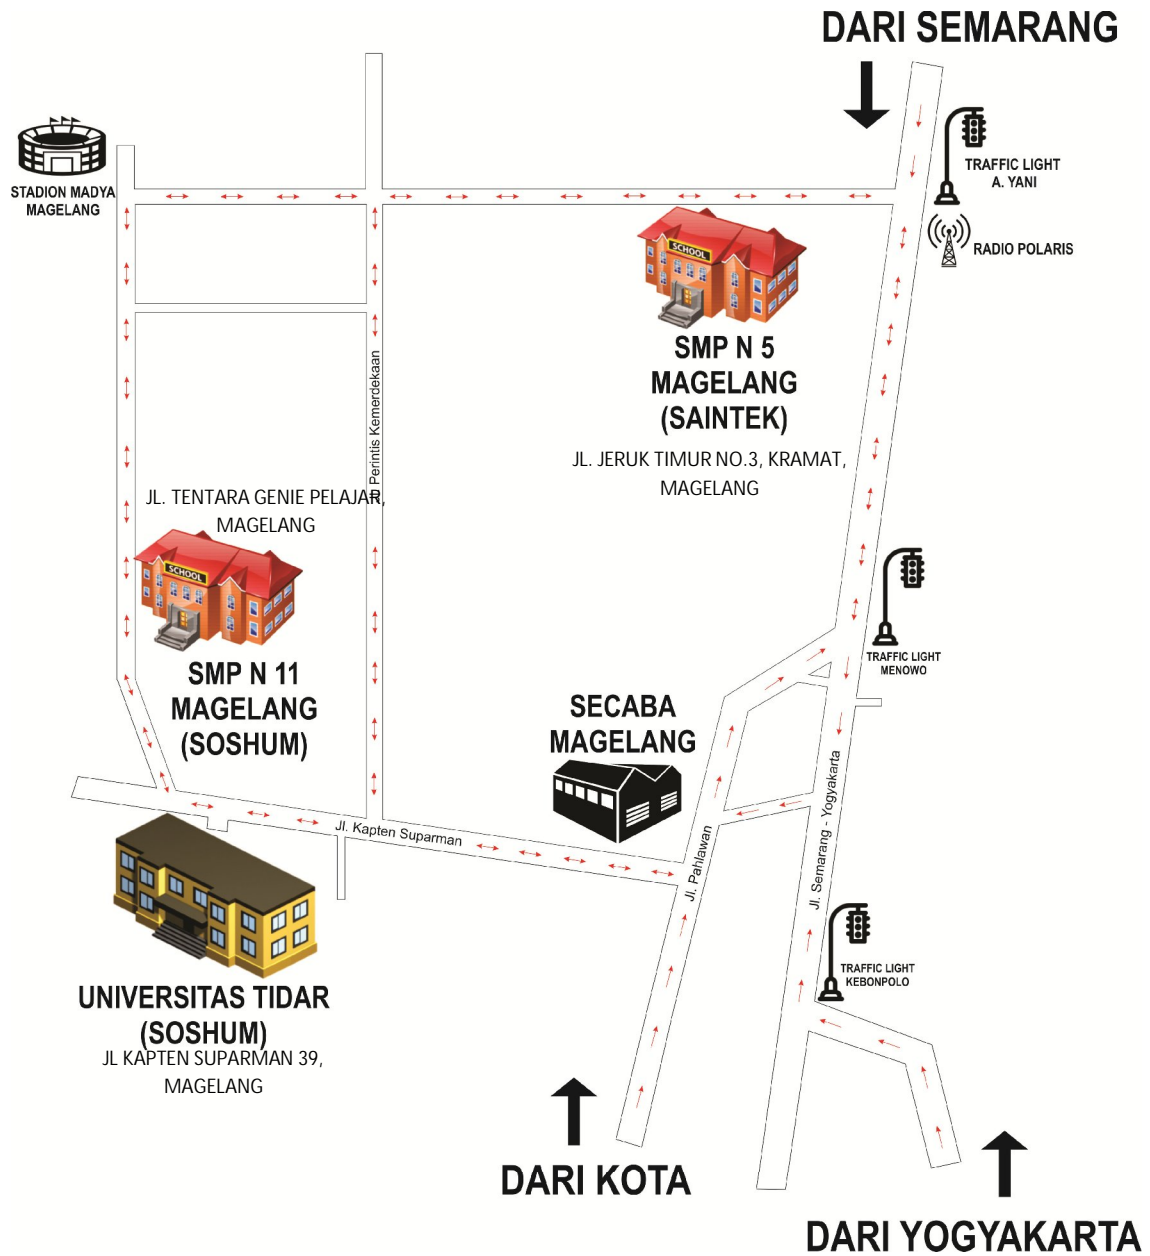

NO	NO UJIAN	NAMA	LOKASI	RUANG
1	2160601986	WYNNE SRI GUNARI	UNIVERSITAS TIDAR	RUANG-46
2	2160601987	NITA SEPTIANI		
3	2160601992	VICY HARNAN SAPUTRA		
4	2160601993	MUHAMMMAD TOMI ERNAWAN		
5	2160601996	NOVILYA AYU ZULYANTI		
6	2160601998	VEGISTHA PARAHITA		
7	2160602000	NORMAN DWI PRASETYA		
8	2160602002	TAUFIK HARI RADITYA		
9	2160602004	WAHYU DIAH RAHAYU		
10	2160602005	SALSABILA NUGRAHENI		
11	2160602011	KRISNA ADI PRASETIA		
12	2160602013	AVIE ALQAUZAR PUTRA		
13	2160602017	HANI FADILA PUTRI		
14	2160602019	ELA NURANINGSIH		

LOKASI UJIAN SELEKSI MANDIRI 2016 UNIVERSITAS TIDAR